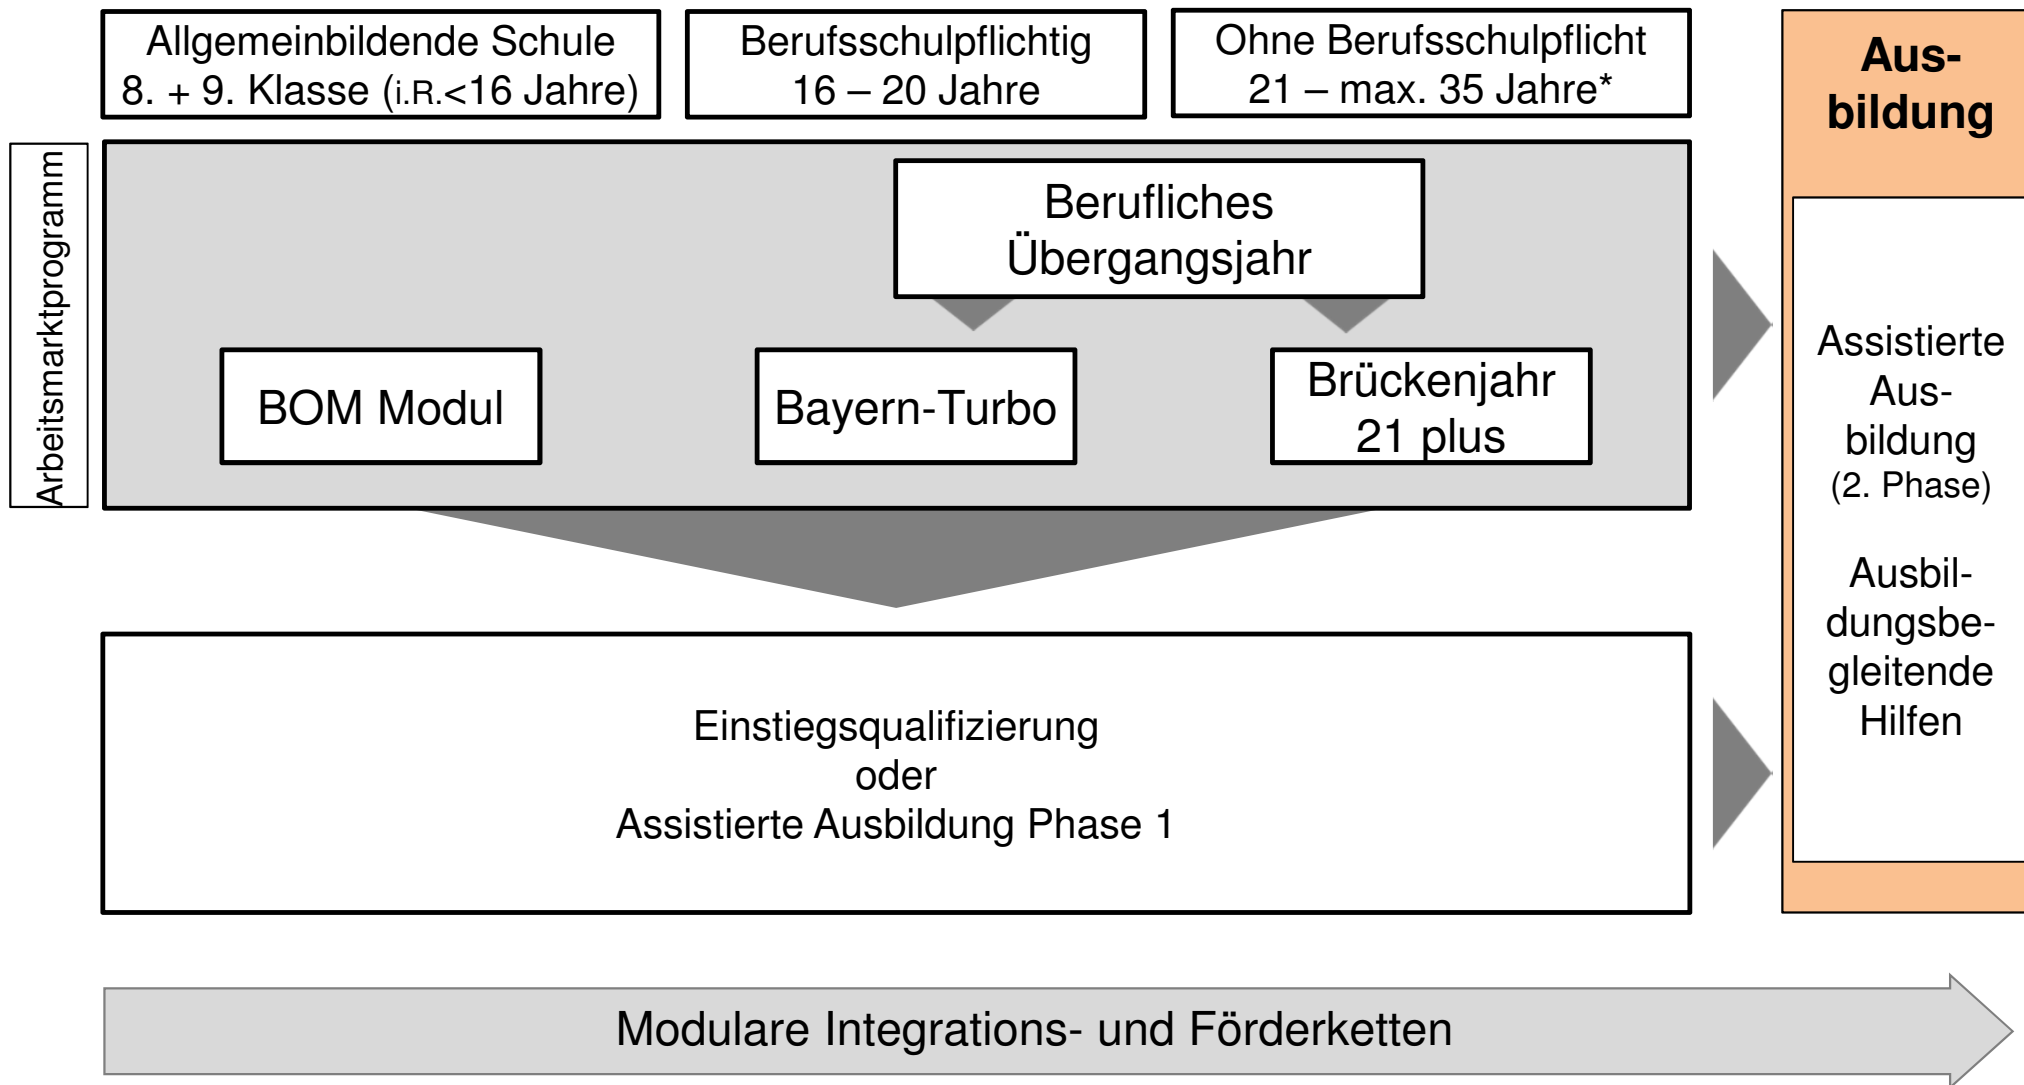

Arbeitsmarktprogramm für Jugendliche mit Fluchtgeschichte der RD Bayern

*Für Jugendliche und junge Erwachsene (U 35) steht die berufliche Ausbildung – gut vorbereitet und begleitet – im Vordergrund!